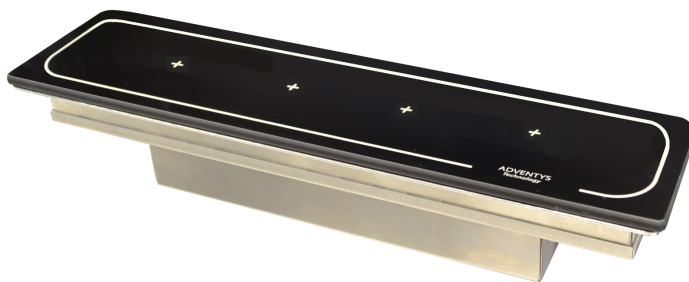

**CARACTERISTIQUES TECHNIQUES**

<b>Matériaux</b>	Carter inox et verre vitrocéramique.
<b>Dimensions</b>	220x690
<b>Puissance</b>	8000W - 4x2000W
<b>Commandes</b>	Touches sensibles
<b>Ampérage</b>	12A
<b>Fonctions</b>	Afficheur 4 digits et codeur incrémental. Réglable en puissance (watts) ou en température (°C). 220 niveaux de réglages en température : de 30 à 250°C. 3 mémorisations de la zone de chauffe possible. Longueur câbles commandes : 1,5m (câbles sur-mesure en option).
<b>Alimentation</b>	Fonctionne entre 250 et 490V / 40 et 70Hz. Générateur pilotable par optimiseur d'énergie TERA WATT. Longueur câbles générateur : 1,5m (câbles sur-mesure en option). Compatible avec optimiseur d'énergie TERA WATT et SICOTRONIC.
<b>Diamètre casserole</b>	Minimum 6 cm
<b>Normes</b>	Conforme aux normes européennes en matière de sécurité des appareils électriques, CEM, Rohs et SGS.
<b>Détails &amp; Options</b>	Générateur pilotable par optimiseur d'énergie TERA WATT. Longueur câbles générateur : 1,5m (câbles sur-mesure en option). Compatible avec optimiseur d'énergie TERA WATT et SICOTRONIC.