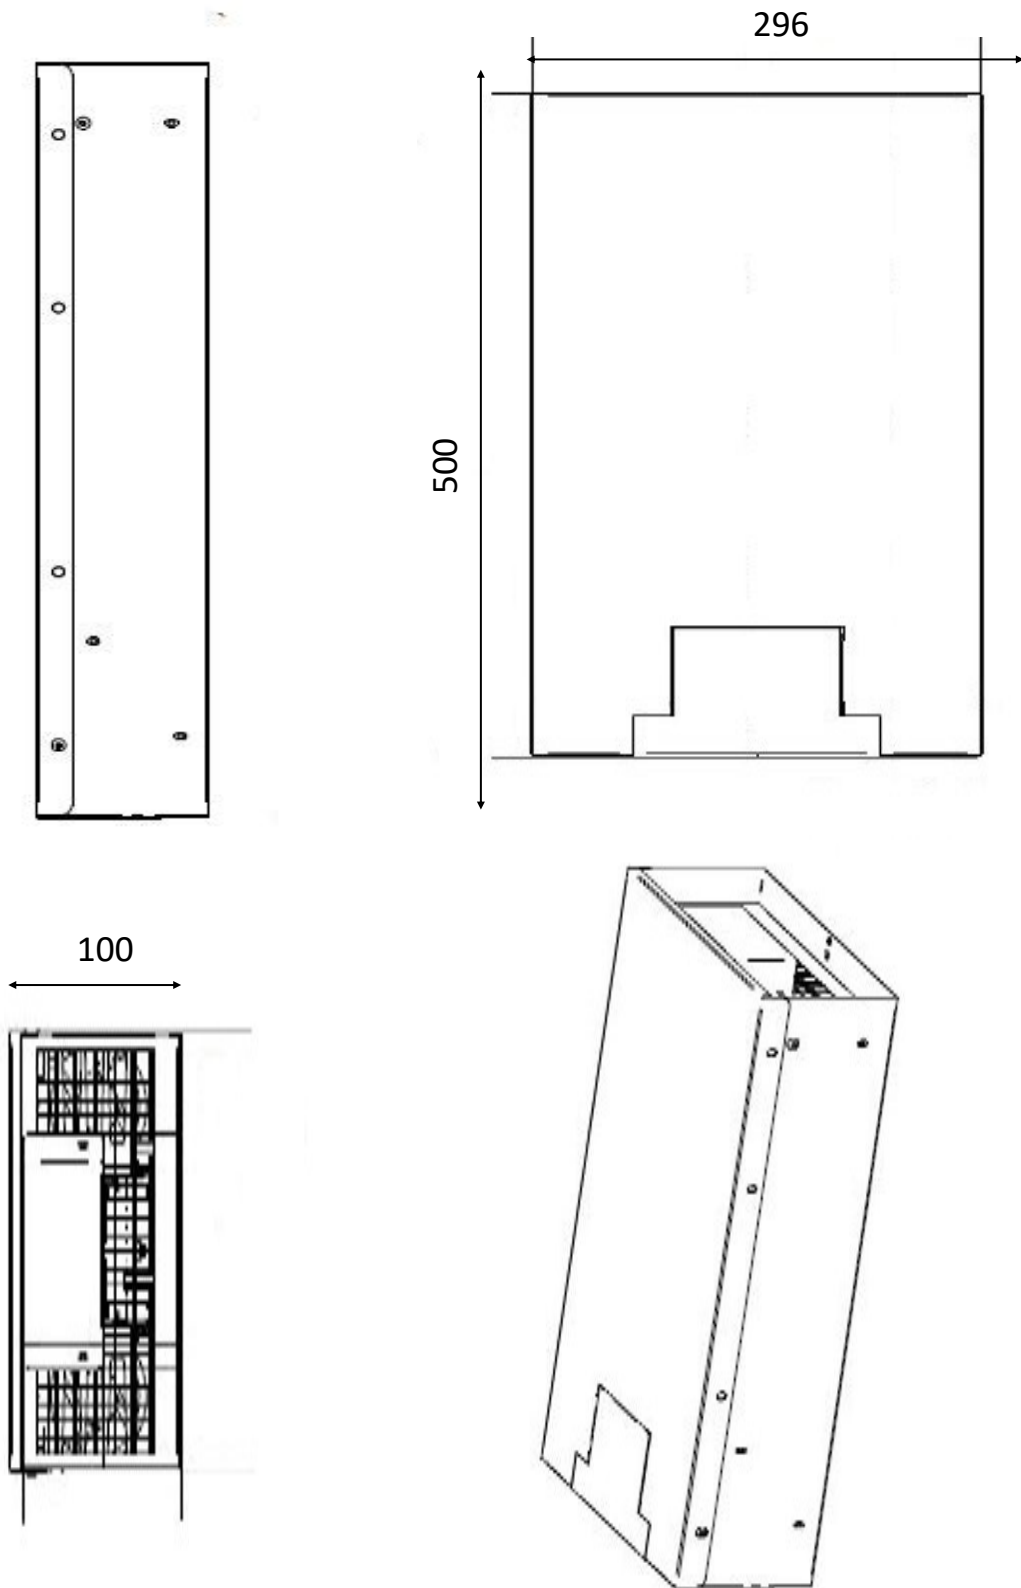

Dimensions générateur

ADVENTYS
Route de Pagny - 21250 Seurre - France
www.adventys.com
contact@adventys.com
T: 03.80.20.46.15

Note importante
Adventys se réserve le droit de modifier les caractéristiques sans préavis.