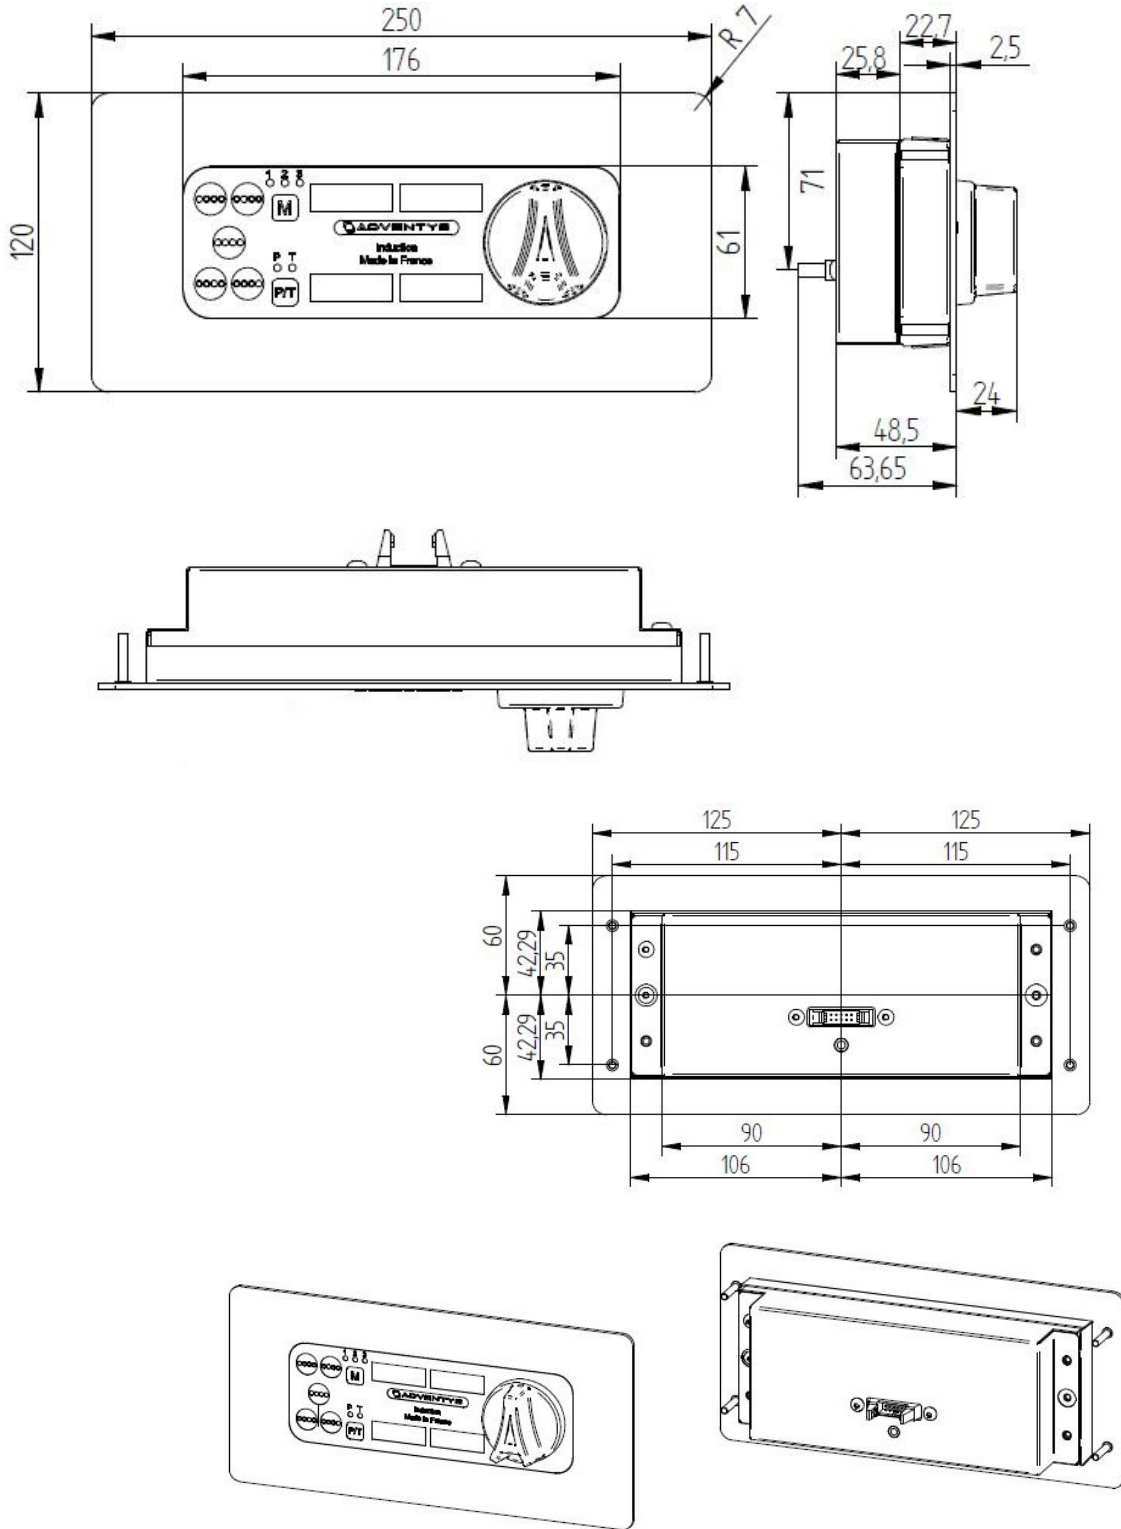

**CARACTERISTIQUES TECHNIQUES**

<b>Matériaux</b>	Carter inox et verre vitrocéramique.
<b>Dimensions</b>	220x690
<b>Puissance</b>	8000W - 4x2000W
<b>Commandes</b>	Touches sensibles
<b>Ampérage</b>	12A
<b>Fonctions</b>	Afficheur 4 digits et codeur incrémental. Réglable en puissance (watts) ou en température (°C). 220 niveaux de réglages en température : de 30 à 250°C. 3 mémorisations de la zone de chauffe possible. Longueur câbles commandes : 1,5m (câbles sur-mesure en option).
<b>Alimentation</b>	Fonctionne entre 250 et 490V / 40 et 70Hz. Générateur pilotable par optimiseur d'énergie TERA WATT. Longueur câbles générateur : 1,5m (câbles sur-mesure en option). Compatible avec optimiseur d'énergie TERA WATT et SICOTRONIC.
<b>Diamètre casserole</b>	Minimum 6 cm
<b>Normes</b>	Conforme aux normes européennes en matière de sécurité des appareils électriques, CEM, Rohs et SGS.
<b>Détails &amp; Options</b>	Générateur pilotable par optimiseur d'énergie TERA WATT. Longueur câbles générateur : 1,5m (câbles sur-mesure en option). Compatible avec optimiseur d'énergie TERA WATT et SICOTRONIC.

Dimensions intégration 226 x 696 mm

**ADVENTYS**

Route de Pagny - 21250 Seurre - France

[www.adventys.com](http://www.adventys.com)
[contact@adventys.com](mailto:contact@adventys.com)

T: 03.80.20.46.15

**Note importante**

**Note importante**  
Adventys se réserve le droit de modifier les caractéristiques sans préavis.

Dimensions commandes

**Dimensions encastrement commandes 215 x 88 mm + 4 trous R7mm**

**ADVENTYS**  
 Route de Pagny - 21250 Seurre - France  
[www.adventys.com](http://www.adventys.com)  
[contact@adventys.com](mailto:contact@adventys.com)  
 T: 03.80.20.46.15