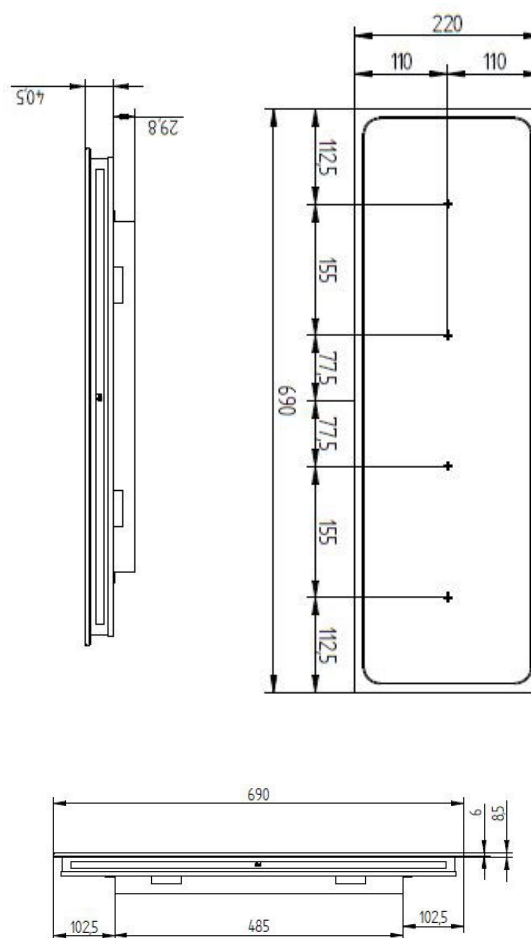

**CARACTERISTIQUES TECHNIQUES**

<b>Matériaux</b>	Carter inox et verre vitrocéramique.
<b>Dimensions</b>	220x690
<b>Puissance</b>	8000W - 4x2000W
<b>Commandes</b>	Touches sensibles
<b>Ampérage</b>	12A
<b>Fonctions</b>	Afficheur 4 digits et codeur incrémental. Réglable en puissance (watts) ou en température (°C). 220 niveaux de réglages en température : de 30 à 250°C. 3 mémorisations de la zone de chauffe possible. Longueur câbles commandes : 1,5m (câbles sur-mesure en option).
<b>Alimentation</b>	Fonctionne entre 250 et 490V / 40 et 70Hz. Générateur pilotable par optimiseur d'énergie TERA WATT. Longueur câbles générateur : 1,5m (câbles sur-mesure en option). Compatible avec optimiseur d'énergie TERA WATT et SICOTRONIC.
<b>Diamètre casserole</b>	Minimum 6 cm
<b>Normes</b>	Conforme aux normes européennes en matière de sécurité des appareils électriques, CEM, Rohs et SGS.
<b>Détails &amp; Options</b>	Générateur pilotable par optimiseur d'énergie TERA WATT. Longueur câbles générateur : 1,5m (câbles sur-mesure en option). Compatible avec optimiseur d'énergie TERA WATT et SICOTRONIC.

Dimensions intégration 226 x 696 mm

**ADVENTYS**

Route de Pagny - 21250 Seurre - France

[www.adventys.com](http://www.adventys.com)
[contact@adventys.com](mailto:contact@adventys.com)

T: 03.80.20.46.15

**Note importante**

Adventys se réserve le droit de modifier les caractéristiques sans préavis.

Dimensions générateur

**ADVENTYS**  
Route de Pagny - 21250 Seurre - France  
[www.adventys.com](http://www.adventys.com)  
[contact@adventys.com](mailto:contact@adventys.com)  
T: 03.80.20.46.15

**Note importante**  
Adventys se réserve le droit de modifier les caractéristiques sans préavis.

Dimensions commandes

**Dimensions encastrement commandes 215 x 88 mm + 4 trous R7mm**

**ADVENTYS**  
 Route de Pagny - 21250 Seurre - France  
[www.adventys.com](http://www.adventys.com)  
[contact@adventys.com](mailto:contact@adventys.com)  
 T: 03.80.20.46.15